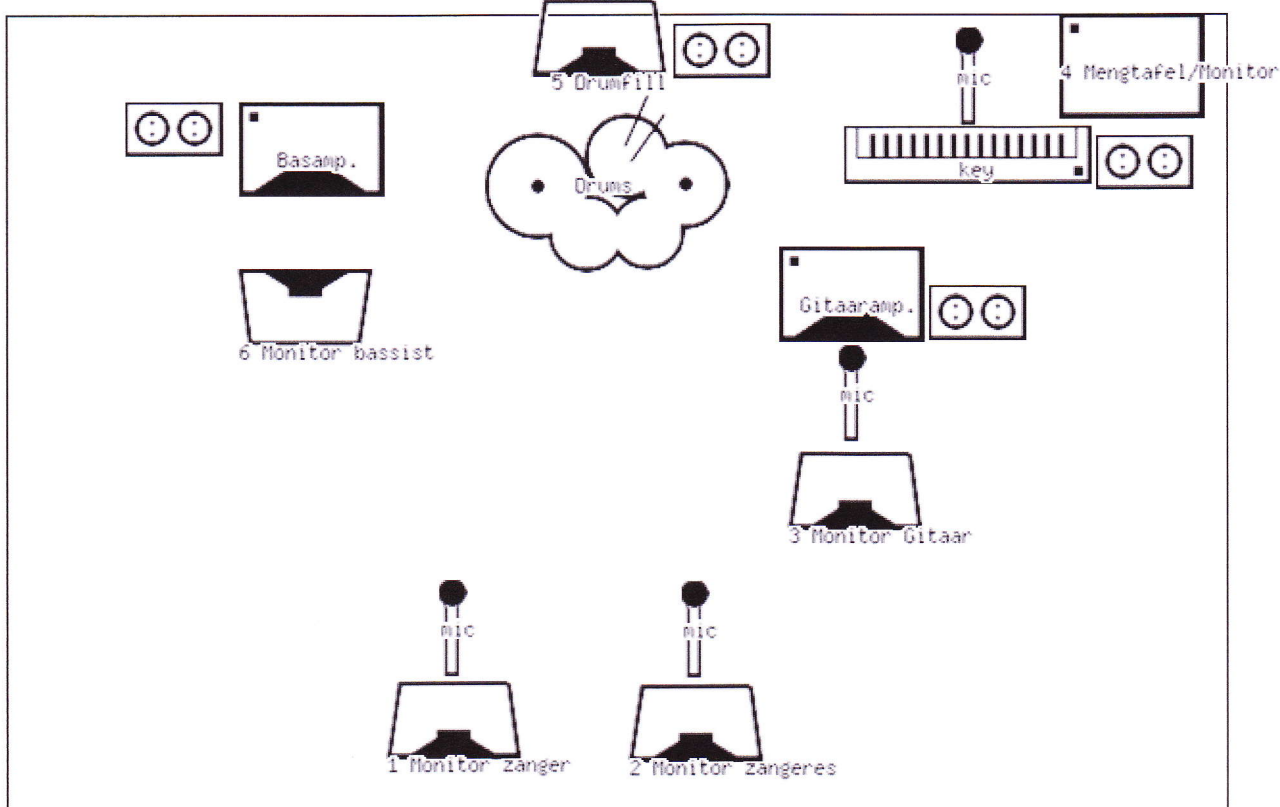

Solid-6

www.solid-6.nl

http://www.popunie.nl/speaker/stageplan/view.php?n=solid-6
contact: Corné Balemans 06-14402517
email: solid-6@live.nl
laatst gewijzigd: 14-09-2009

line-up

Corné	Drums
Tim	Bas
Radjesh	Gitaar/Zang
Adri-Jan	Toetsen/Zang
Tjerry	Zang
Mariska	Zang

monitorgroepen

1	Kick-Toesten-Percussie-Bas-Gitaar-Zang
2	Zangeres-Zanger-Toetsen-Gitaar-Percussie
3	Zanger-Zangeres-Toetsen-Percussie-Gitaarzang
4	Zanger-Zangeres-Gitaar
5	Zanger-Zangeres-Toetsen-Percussie
6	Zanger-Zangeres-Toetsen-Percussie